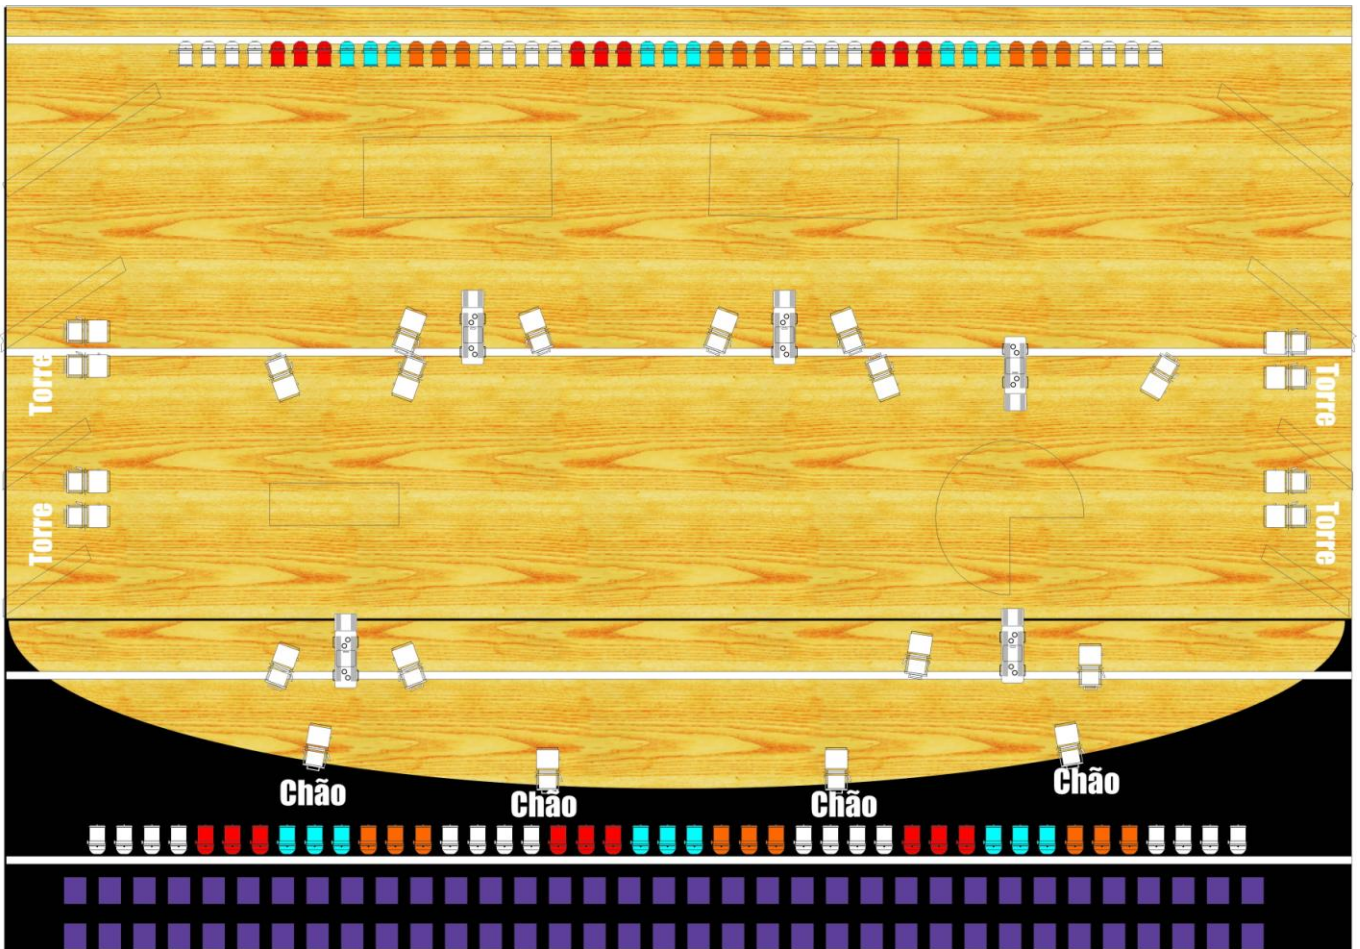

# Anexos

## Mapa de Luz

**PELAS TRILHAS DOS CELTAS – NANDO ARAUJO**  
**INPUT LIST**

<b>CANAL</b>	<b>INSTRUMENTO</b>	<b>MICROFONE</b>	
01	HARPA	SM 81	
02	HARPA	SM 81	
03	HARPA	DI	
04	CONTRABAIXO ACÚSTICO	SM 58	
05	CONTRABAIXO ACÚSTICO	DI	
06	ACORDEON	SM 57	
07	ACORDEON	DI	
08	PERCUSSÃO	SM 57	
09	PERCUSSÃO	SM 57	
10	PERCUSSÃO	SM 57	
12	PERCUSSÃO	SM 81	
13	PERCUSSÃO	SM 81	
17	VOZ	SM 58	
18	COMPUTADOR	DI	
19	CD		
20	DVD		
21			
22			
23			
24			

Vias Auxiliares 01 – HARPA 02 – CONTRABAIXO 03 – ACORDEON 04 – PERCUSSÃO

# MAPA DE PALCO